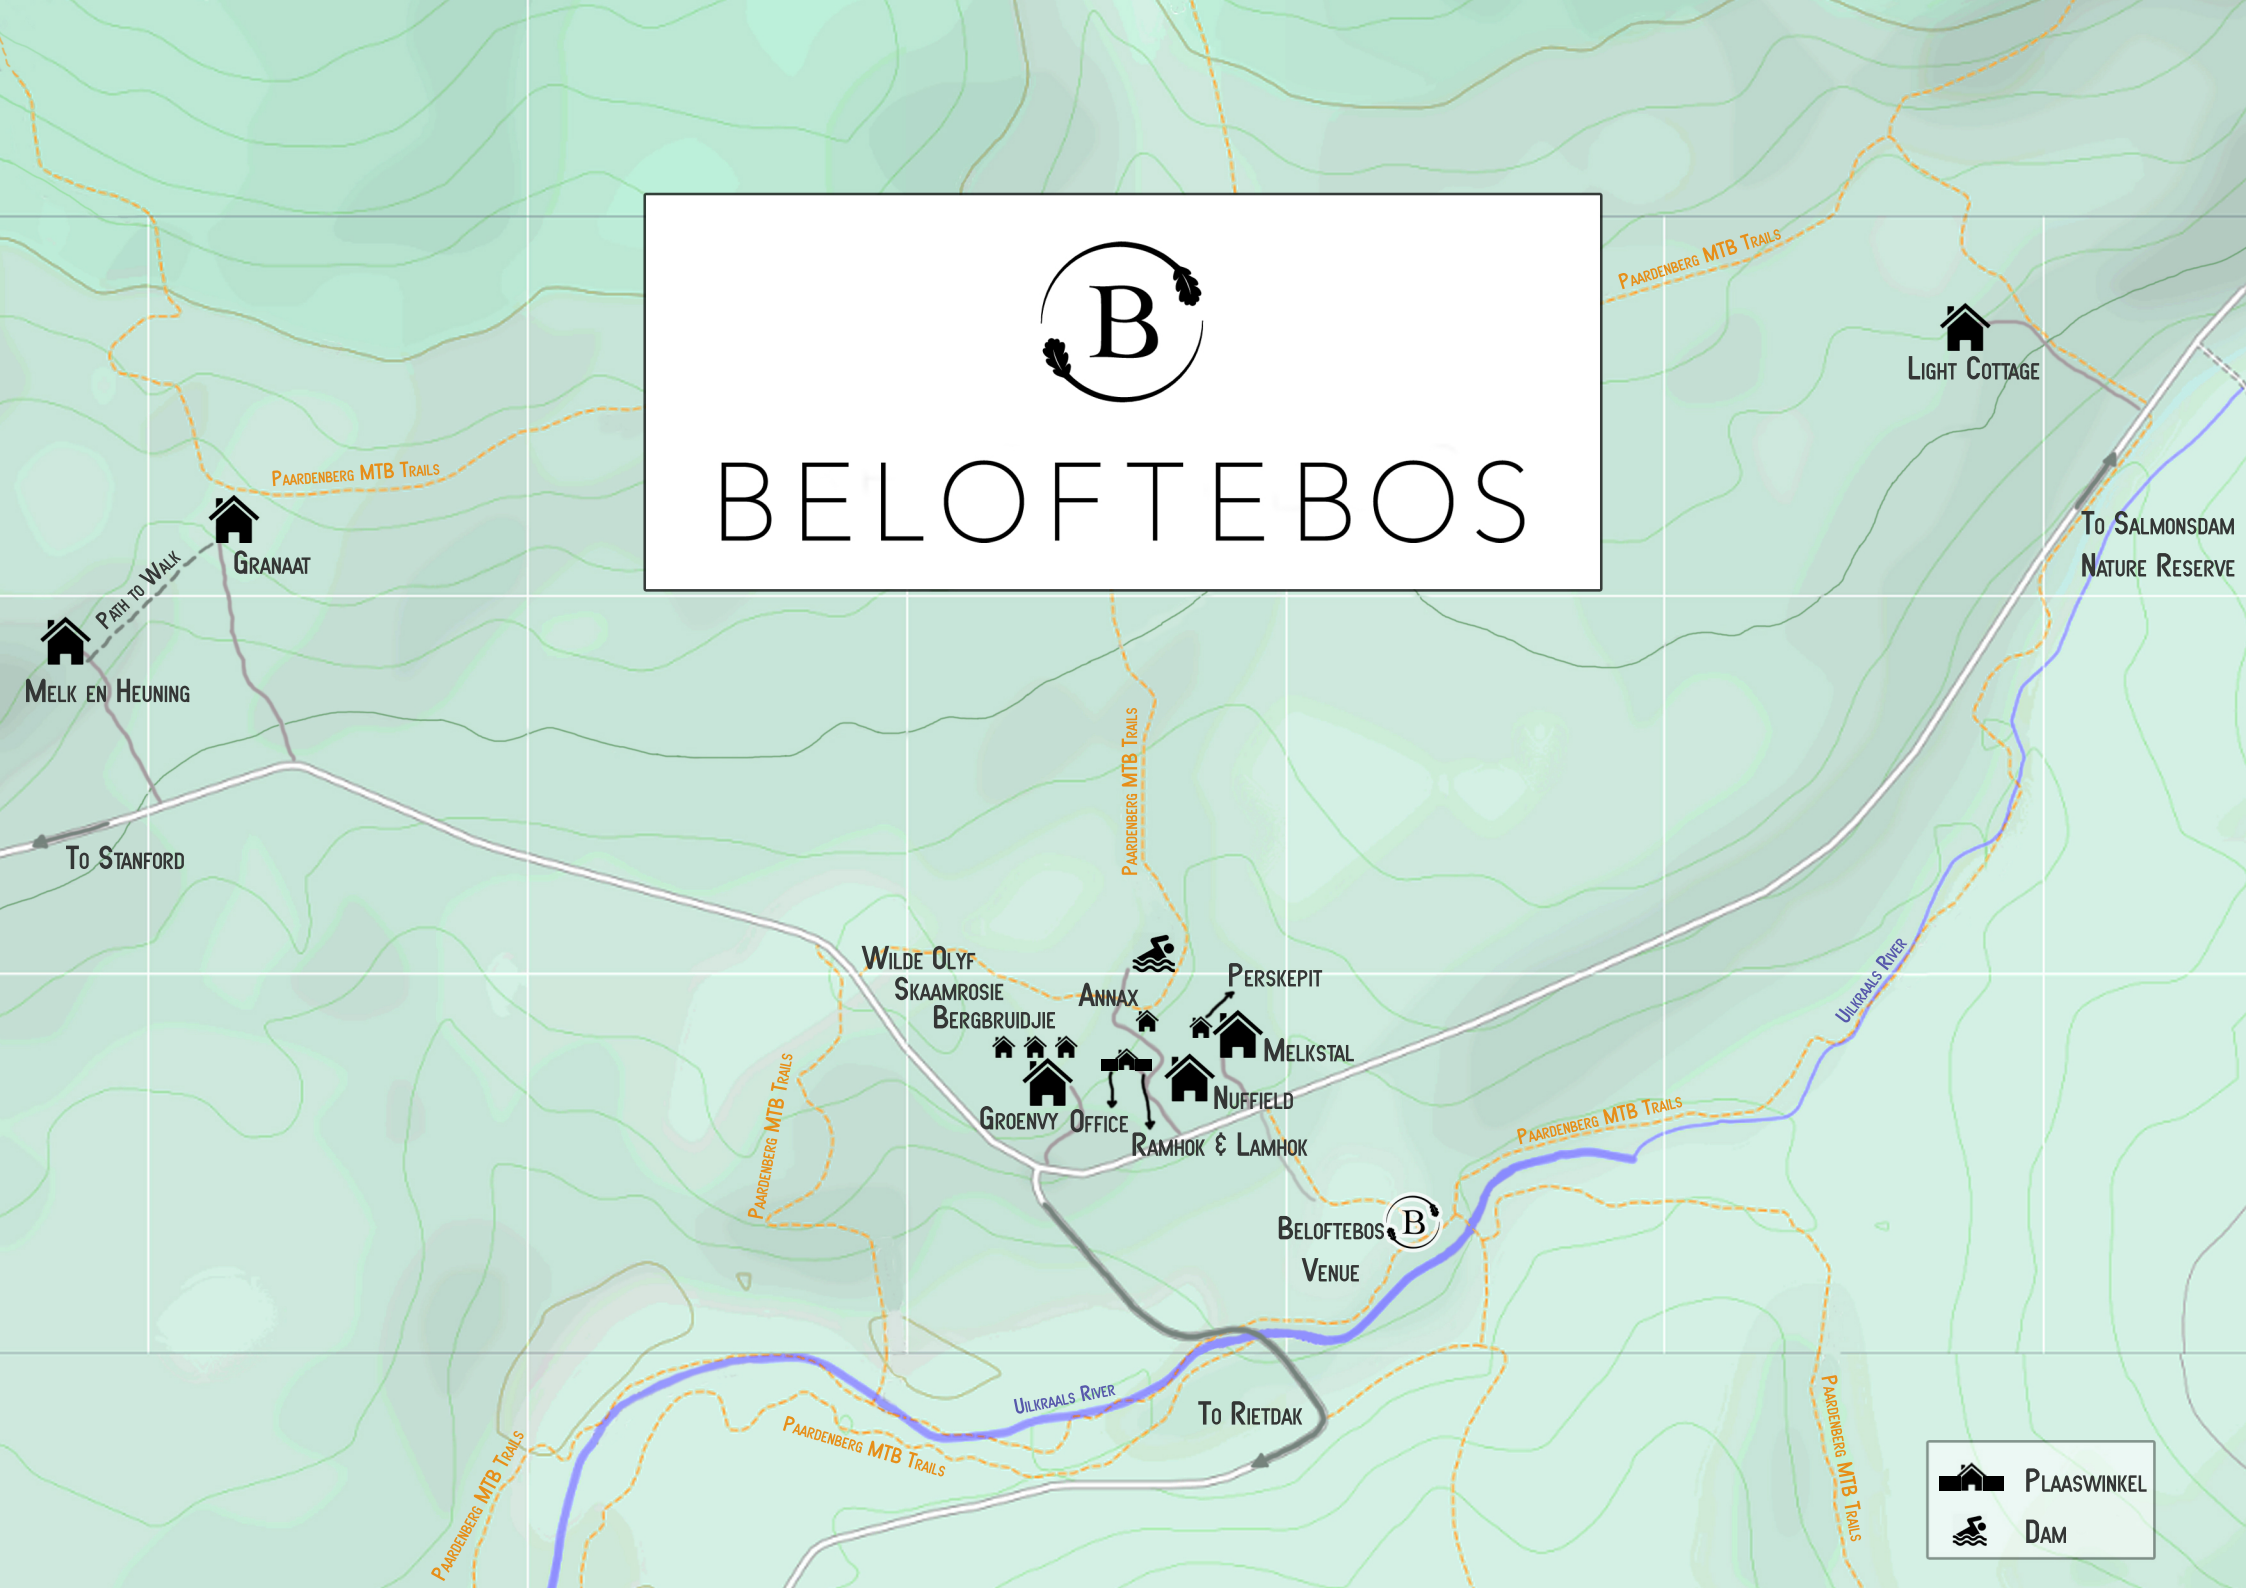

# BELOFTEBOS

	PLAASWINKEL
	DAM